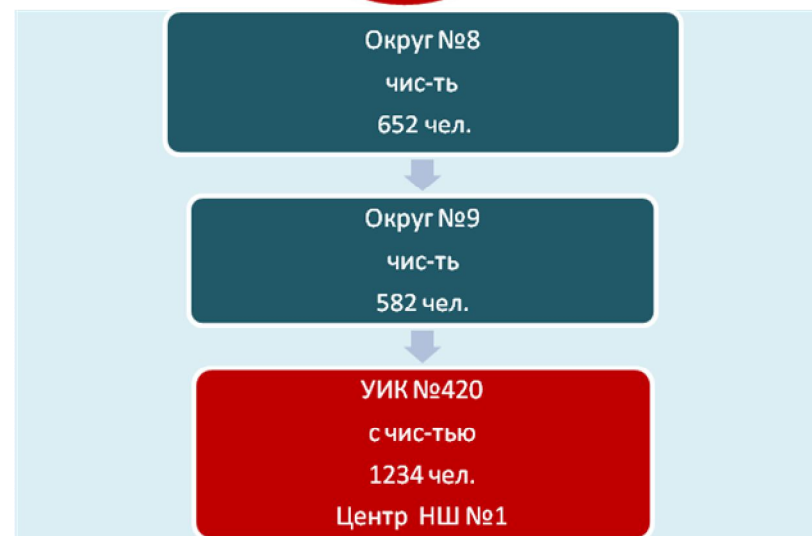

Схема избирательных округов по выборам депутатов Совета депутатов Эльбанского городского поселения

Приложение № 1
к решению Совета депутатов ЭГП
от 21.12.2012 № 417

Глава городского поселения
Председатель Совета депутатов