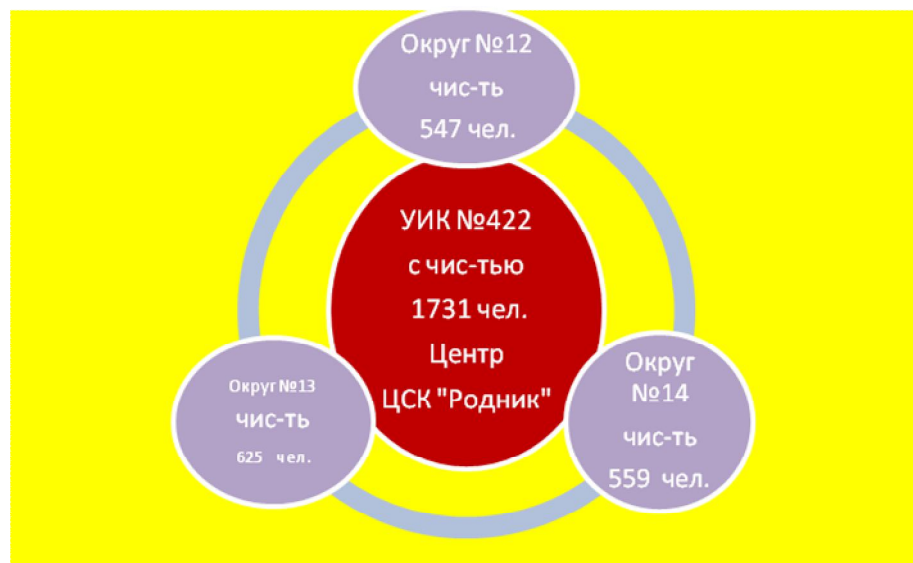

Схема избирательных округов по выборам депутатов Совета депутатов Эльбанского городского поселения

Приложение № 1
к решению Совета депутатов ЭГП
от 21.12.2012 № 417

Глава городского поселения
Председатель Совета депутатов