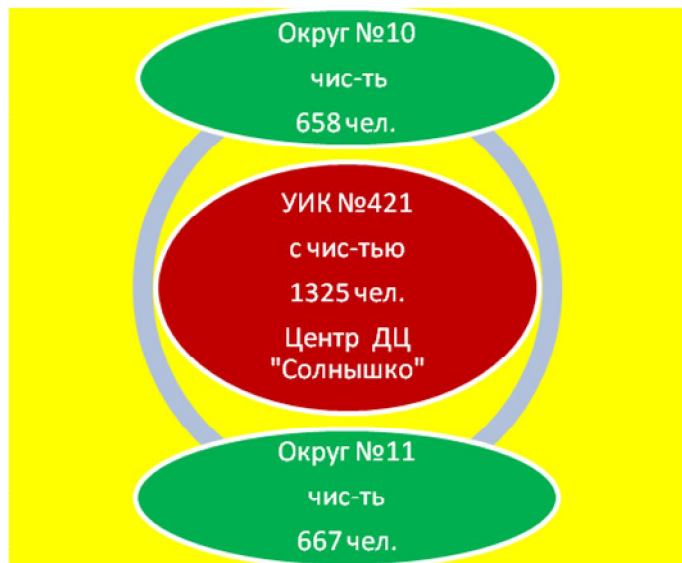

Схема избирательных округов по выборам депутатов Совета депутатов Эльбанского городского поселения

Приложение № 1
к решению Совета депутатов ЭГП
от 21.12.2012 № 417

Глава городского поселения
Председатель Совета депутатов